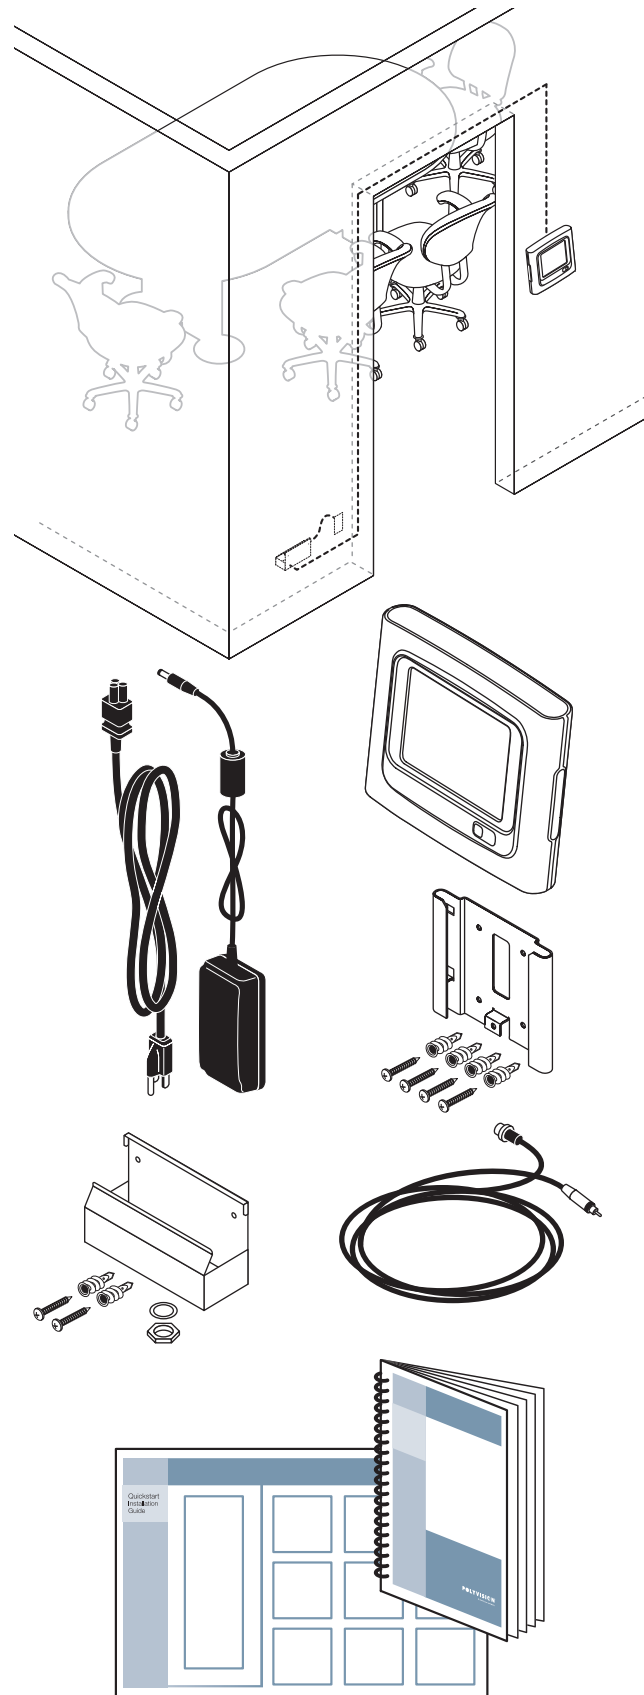

# Instalación de RoomWizard™ (RW10)

Steelcase®

## Guía de inicio rápido

1.800.334.4922  
PN 370-0225-02

Existen otras opciones de montaje de RW10

Consulte las guías de inicio rápido específicas para obtener más detalles o diríjase a:  
[www.steelcase.com/roomwizard](http://www.steelcase.com/roomwizard)