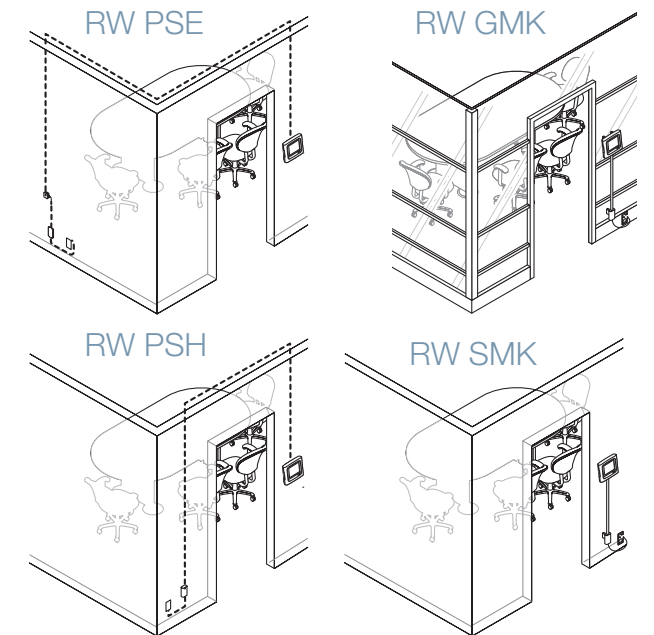

# Instalación de RoomWizard™ (RW10)

Steelcase®

## Guía de inicio rápido

1.800.334.4922  
PN 370-0225-02

Existen otras opciones de montaje de RW10

Consulte las guías de inicio rápido específicas para obtener más detalles o diríjase a:  
[www.steelcase.com/roomwizard](http://www.steelcase.com/roomwizard)