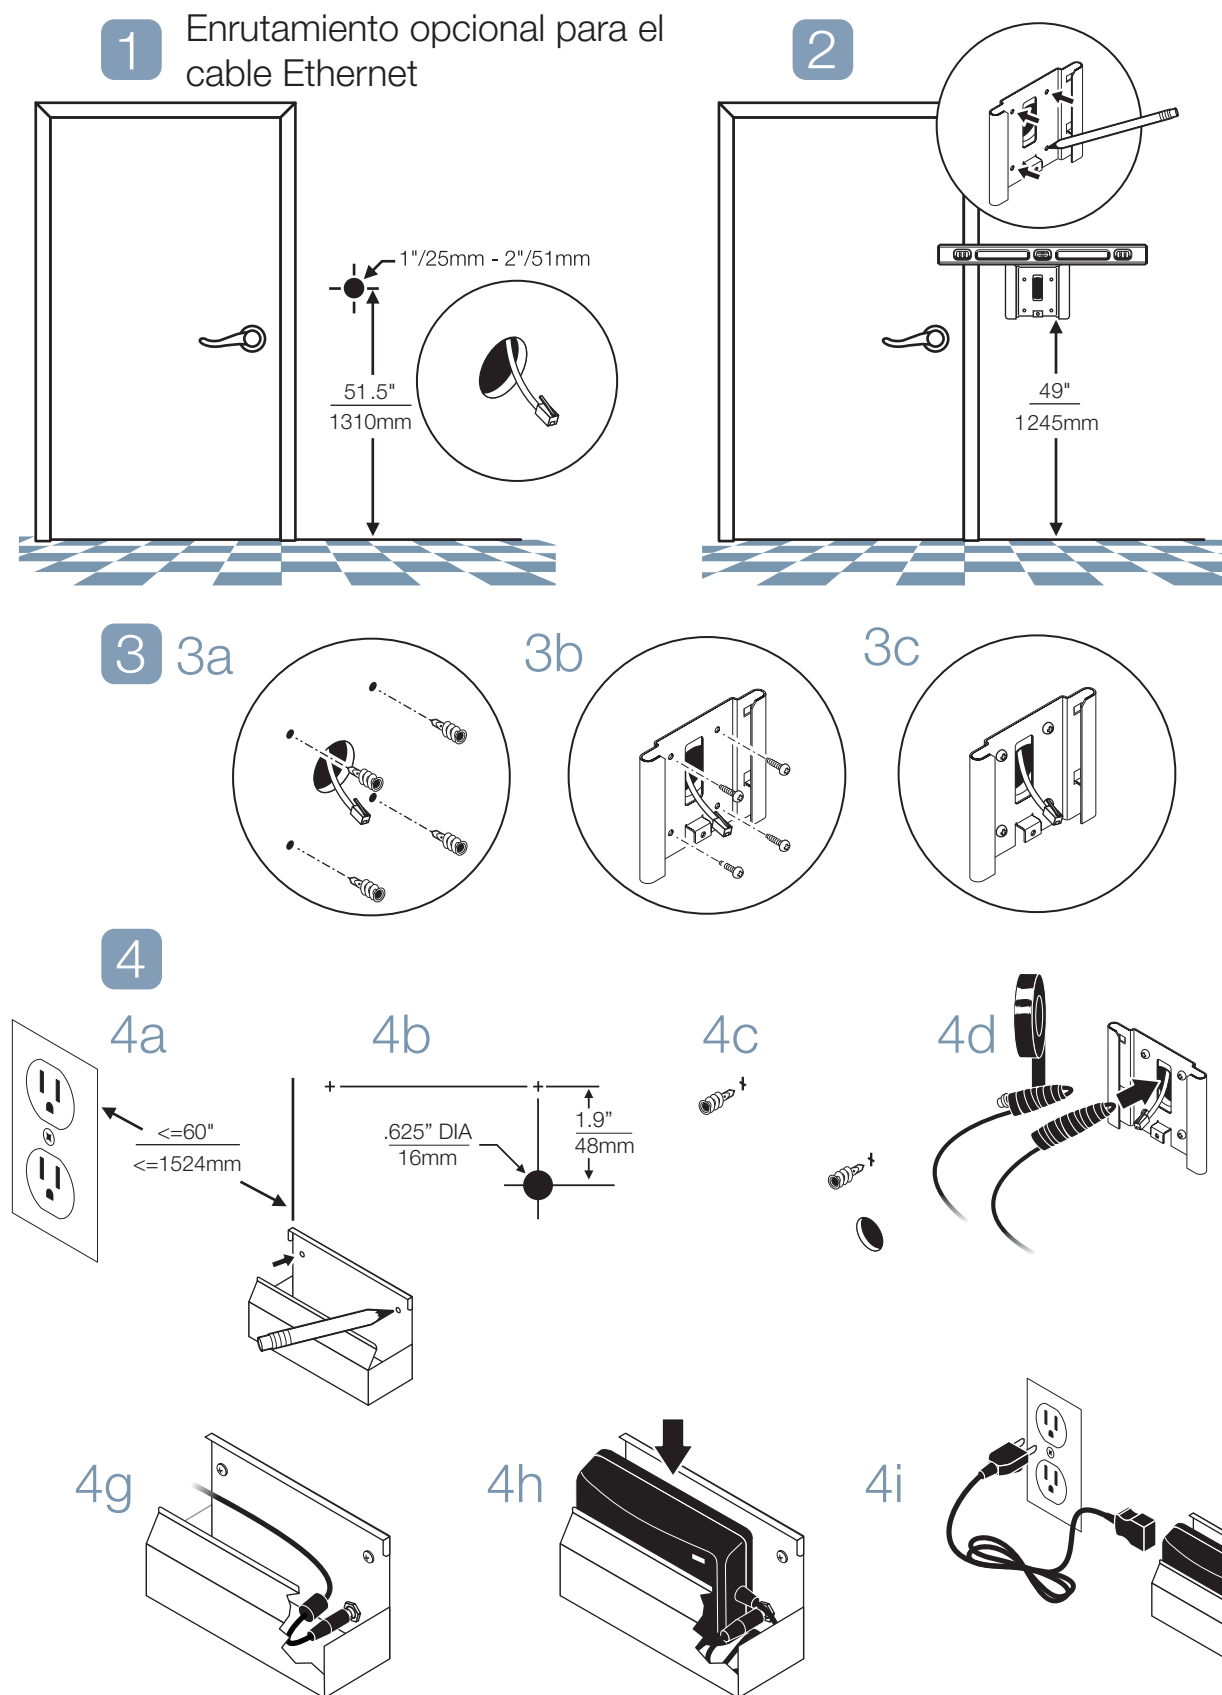

# Instalación de RoomWizard™ (RW10)

Steelcase®

## Guía de inicio rápido

1.800.334.4922  
PN 370-0225-02

Existen otras opciones de montaje de RW10

Consulte las guías de inicio rápido específicas para obtener más detalles o diríjase a:  
[www.steelcase.com/roomwizard](http://www.steelcase.com/roomwizard)