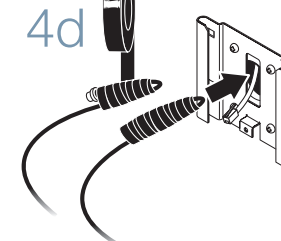

RoomWizard™ 安装 (RW10)

Steelcase®

快速入门 安装指南

1.800.334.4922
PN 370-0246-01

1 以太网线缆的可选路由

2

3 3a

3b

3c

4

4a

4b

4c

4d

4e

4f

4g

4h

4i

5

另有 RW 10 安装选项
可供选择

要了解更多信息, 请查看各《快速入门指南》或访问
www.steelcase.com/roomwizard