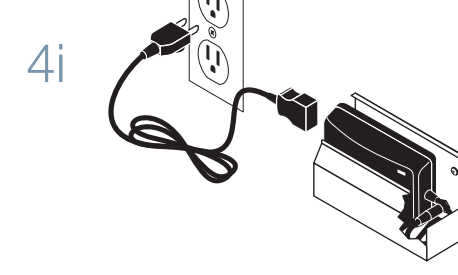

4g

4h

4i

5

另有 RW 10 安装选项
可供选择

要了解更多信息, 请查看各《快速入门指南》或访问
www.steelcase.com/roomwizard