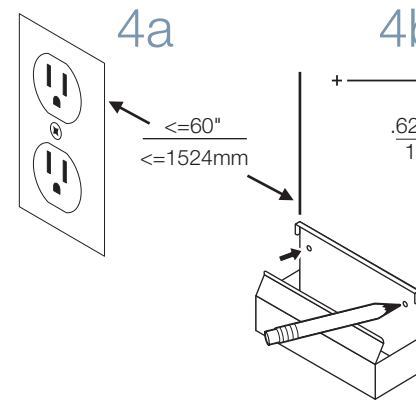

RoomWizard™ 安装 (RW10)

Steelcase®

快速入门 安装指南

1.800.334.4922
PN 370-0246-01

1 以太网线缆的可选路由

2

3 3a

3b

3c

4

4a

4b

4c

4d

4e

4f

4g

4h

4i

5

另有 RW 10 安装选项
可供选择

要了解更多信息, 请查看各《快速入门指南》或访问
www.steelcase.com/roomwizard