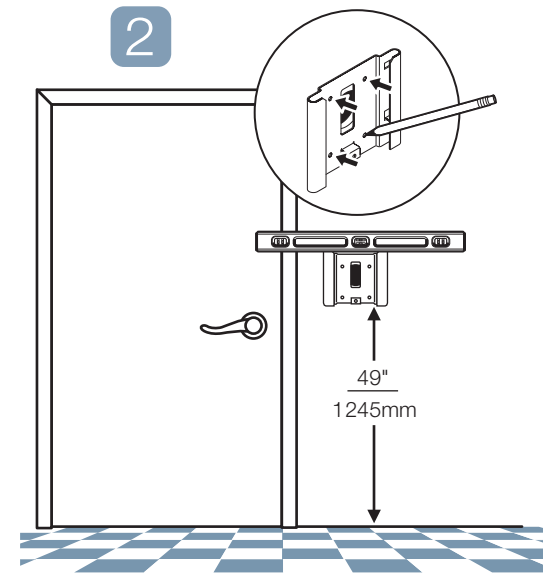

RoomWizard™ 安装 (RW10)

Steelcase®

快速入门 安装指南

1.800.334.4922
PN 370-0246-01

1 以太网线缆的可选路由

2

3 3a

3b