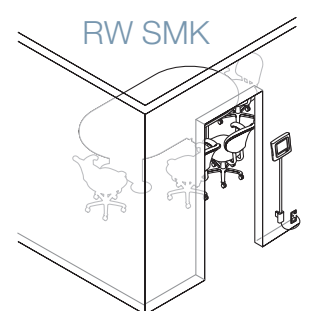

4g

4h

4i

5

另有 RW 10 安装选项
可供选择

要了解更多信息, 请查看各《快速入门指南》或访问
www.steelcase.com/roomwizard