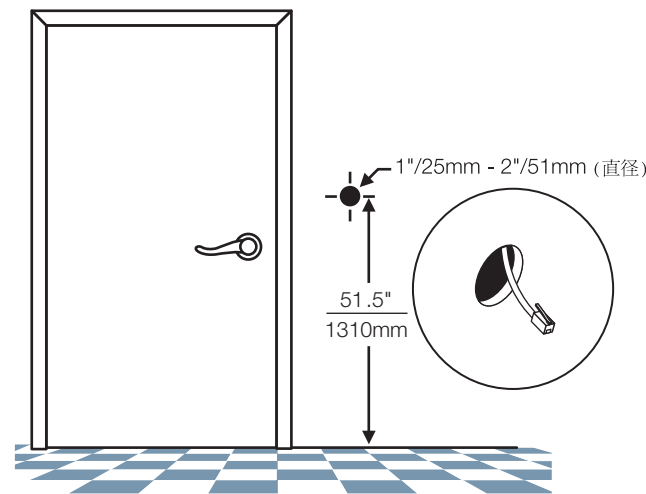

RoomWizard™ 安装 (RW10)

Steelcase®

快速入门 安装指南

1.800.334.4922
PN 370-0246-01

1 以太网线缆的可选路由

2

3 3a

3b