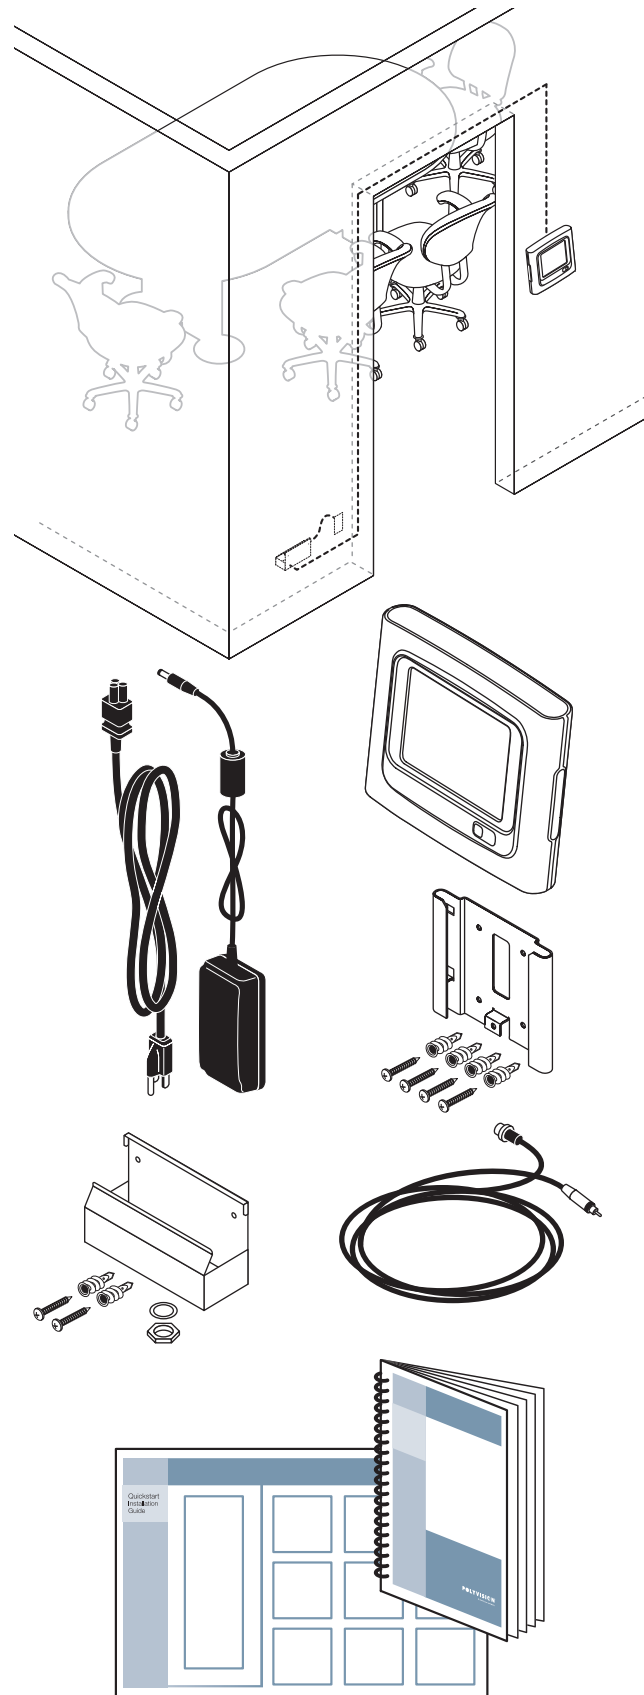

RoomWizard™ 安装 (RW10)

Steelcase®

快速入门 安装指南

1.800.334.4922
PN 370-0246-01

1 以太网线缆的可选路由

2

3 3a

3b