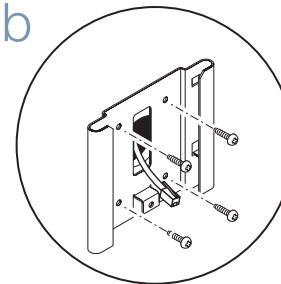

RoomWizard™ 安装 (RW10)

Steelcase®

快速入门 安装指南

1.800.334.4922
PN 370-0246-01

1 以太网线缆的可选路由

2

3 3a

3b