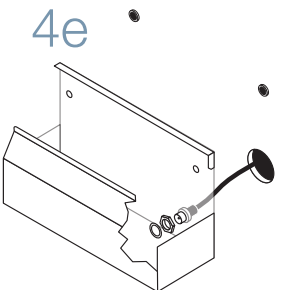

RoomWizard™ 安装 (RW10)

Steelcase®

快速入门 安装指南

1.800.334.4922
PN 370-0246-01

1 以太网线缆的可选路由

2

3 3a

3b

3c

4

4a

4b

4c

4d

4e

4f

4g

4h

4i

5

另有 RW 10 安装选项
可供选择

要了解更多信息, 请查看各《快速入门指南》或访问
www.steelcase.com/roomwizard